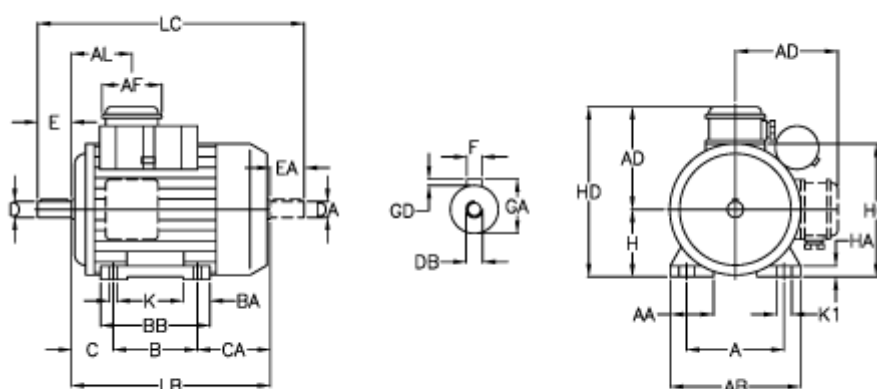

Varenummer: 25018662102  
 Beskrivelse: ICME Asynkronmotor M71 B6 0,18KW  
 900 o/m 1x230 V B3 med driftskondensator

## Mål

A = 112	BA = 22	F = 5	K1 = 17
A/F = 70	BB H7 = 109	GA = 16	L = 247
AA = 30	C = 45	GD = 5	LB = 217
AB = 144	CA = 86	H = 71	LC = 281
AC = 137	D = 14	HA = 12	
AD = 107	DA = 14	HC = 143	
AL = 76	DB = M5	HD = 178	
B = 90	EA = 30	K = 7	